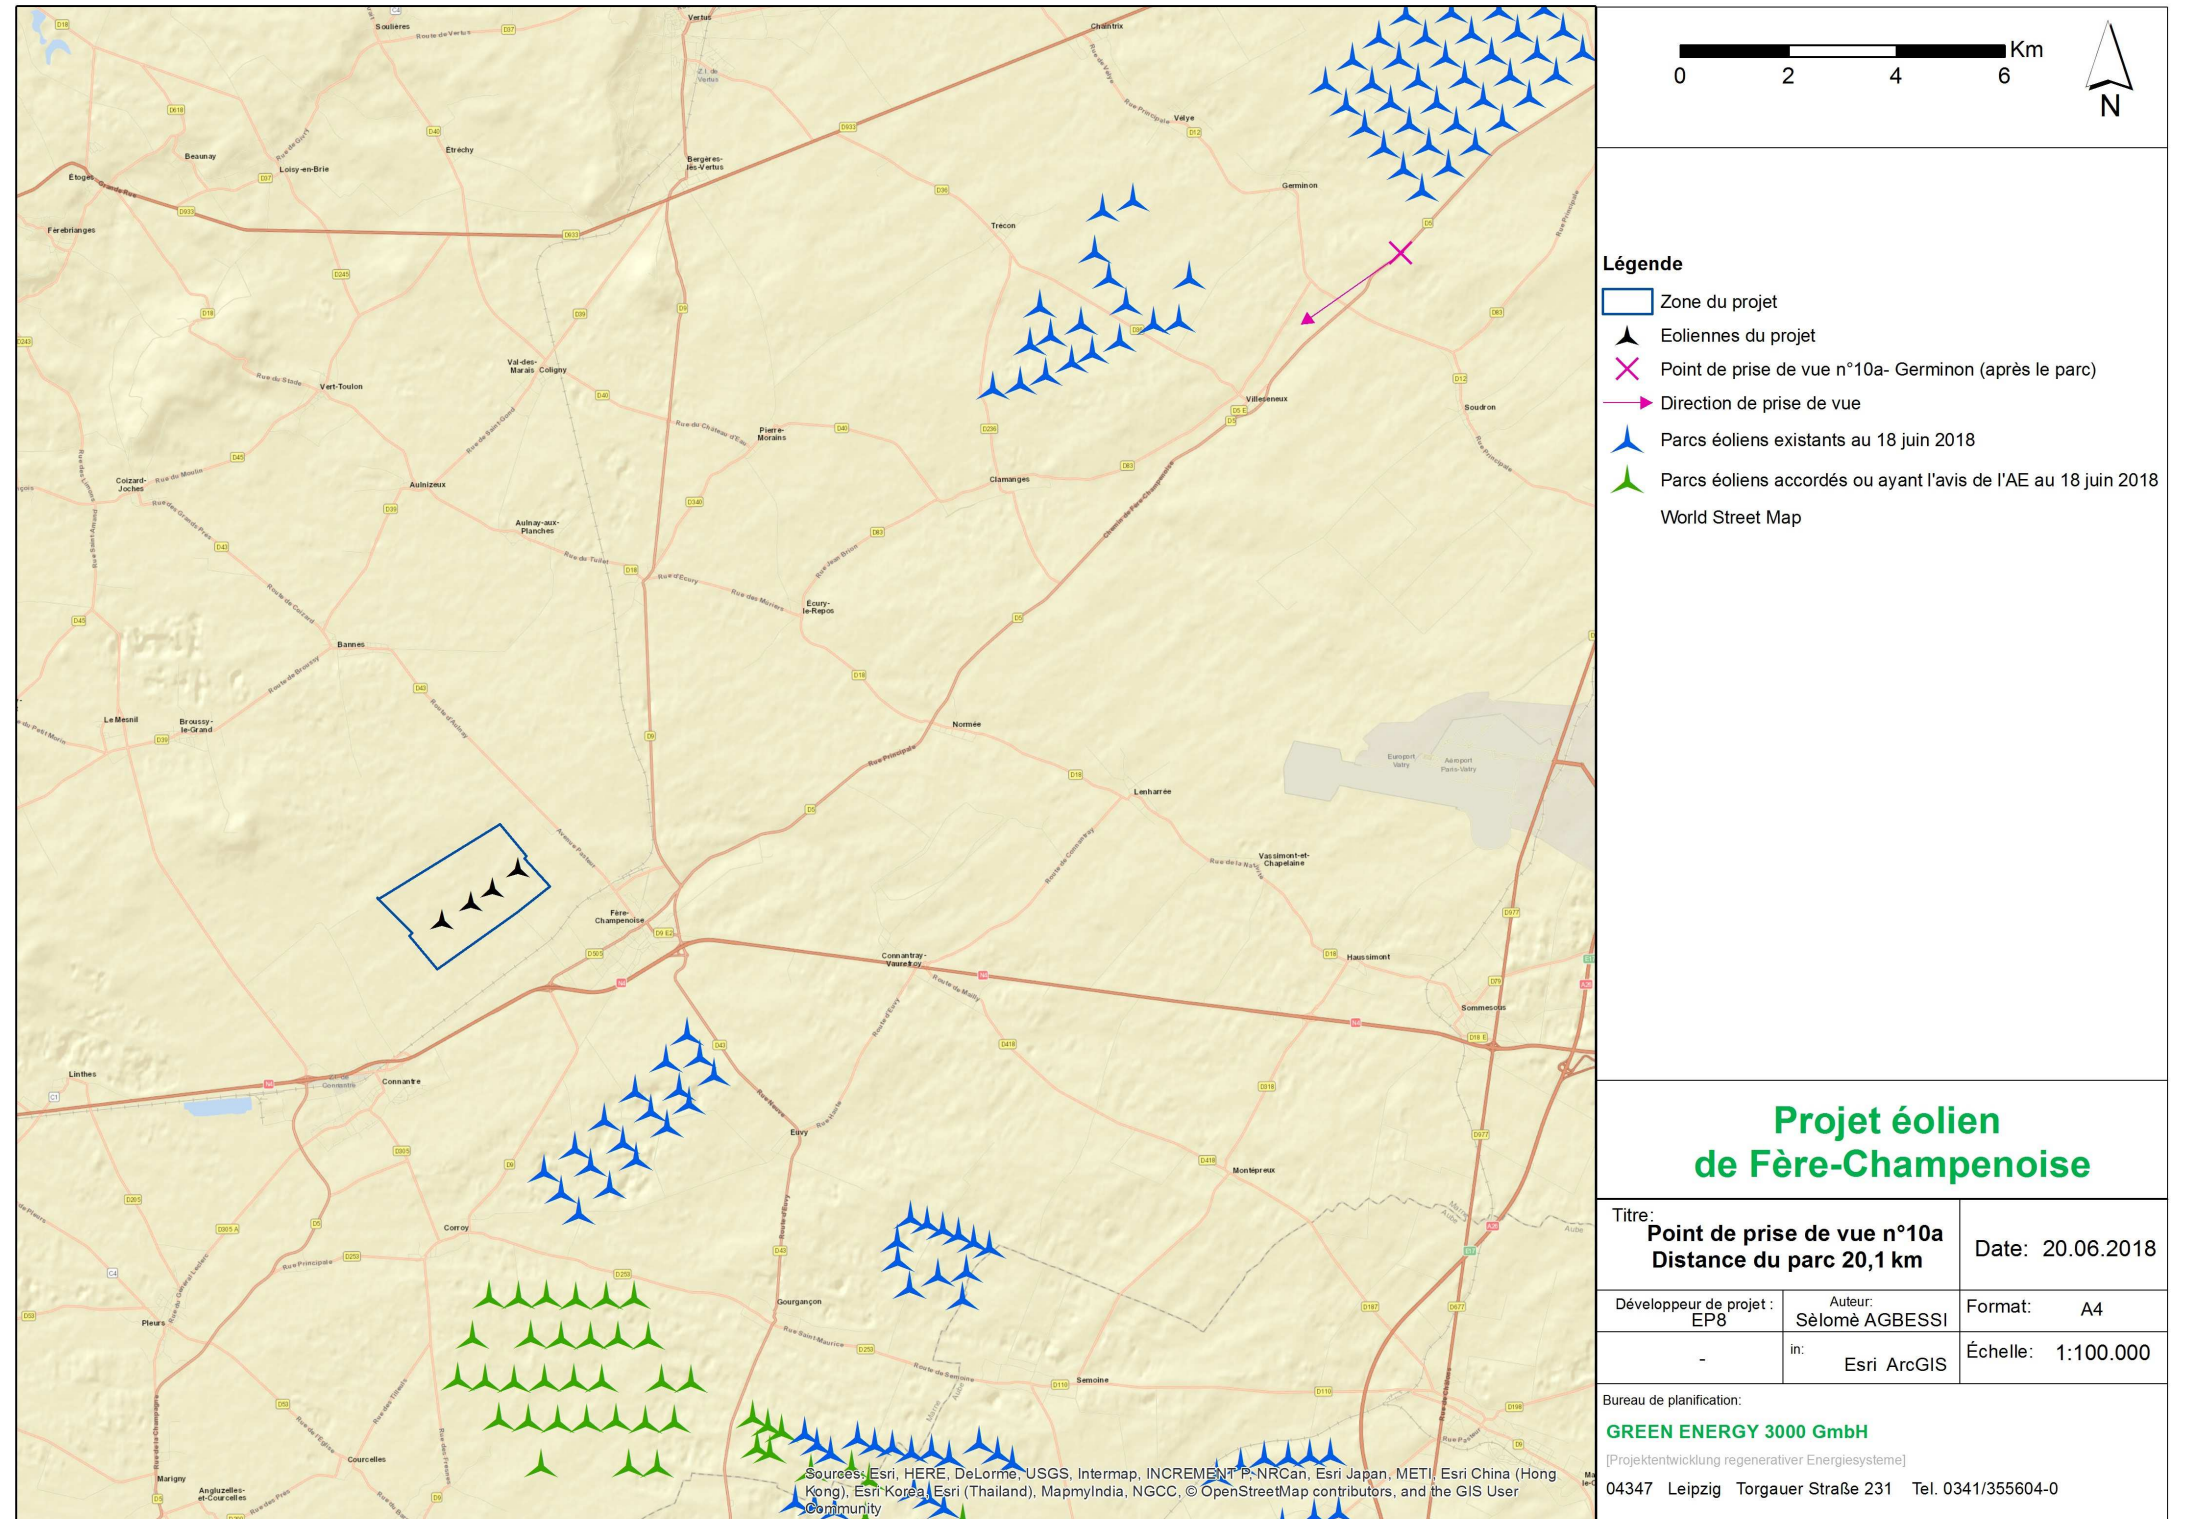

Photomontage n°10

Photomontage n°10a : Germinon (après le parc)

Sur l'axe routier reliant Châlons-en-Champagne à Fère-Champenoise, malgré la vue particulièrement dégagée de la plaine seule, quelques pales émergent au-dessus des ondulations. En effet, elles émergent au niveau de l'horizon sans créer de rupture dans cette ligne particulière de la plaine qui relie la terre au ciel. On peut donc considérer leur impact visuel comme très faible.

Le site actuel

Photomontage

Photomontage d'interprétation

Vision rapprochée (Angle de 50 à 60°)

Le site actuel

Vision rapprochée (Angle de 50 à 60°)

Photomontage

Vision rapprochée (Angle de 50 à 60°)

Photomontage d'interprétation