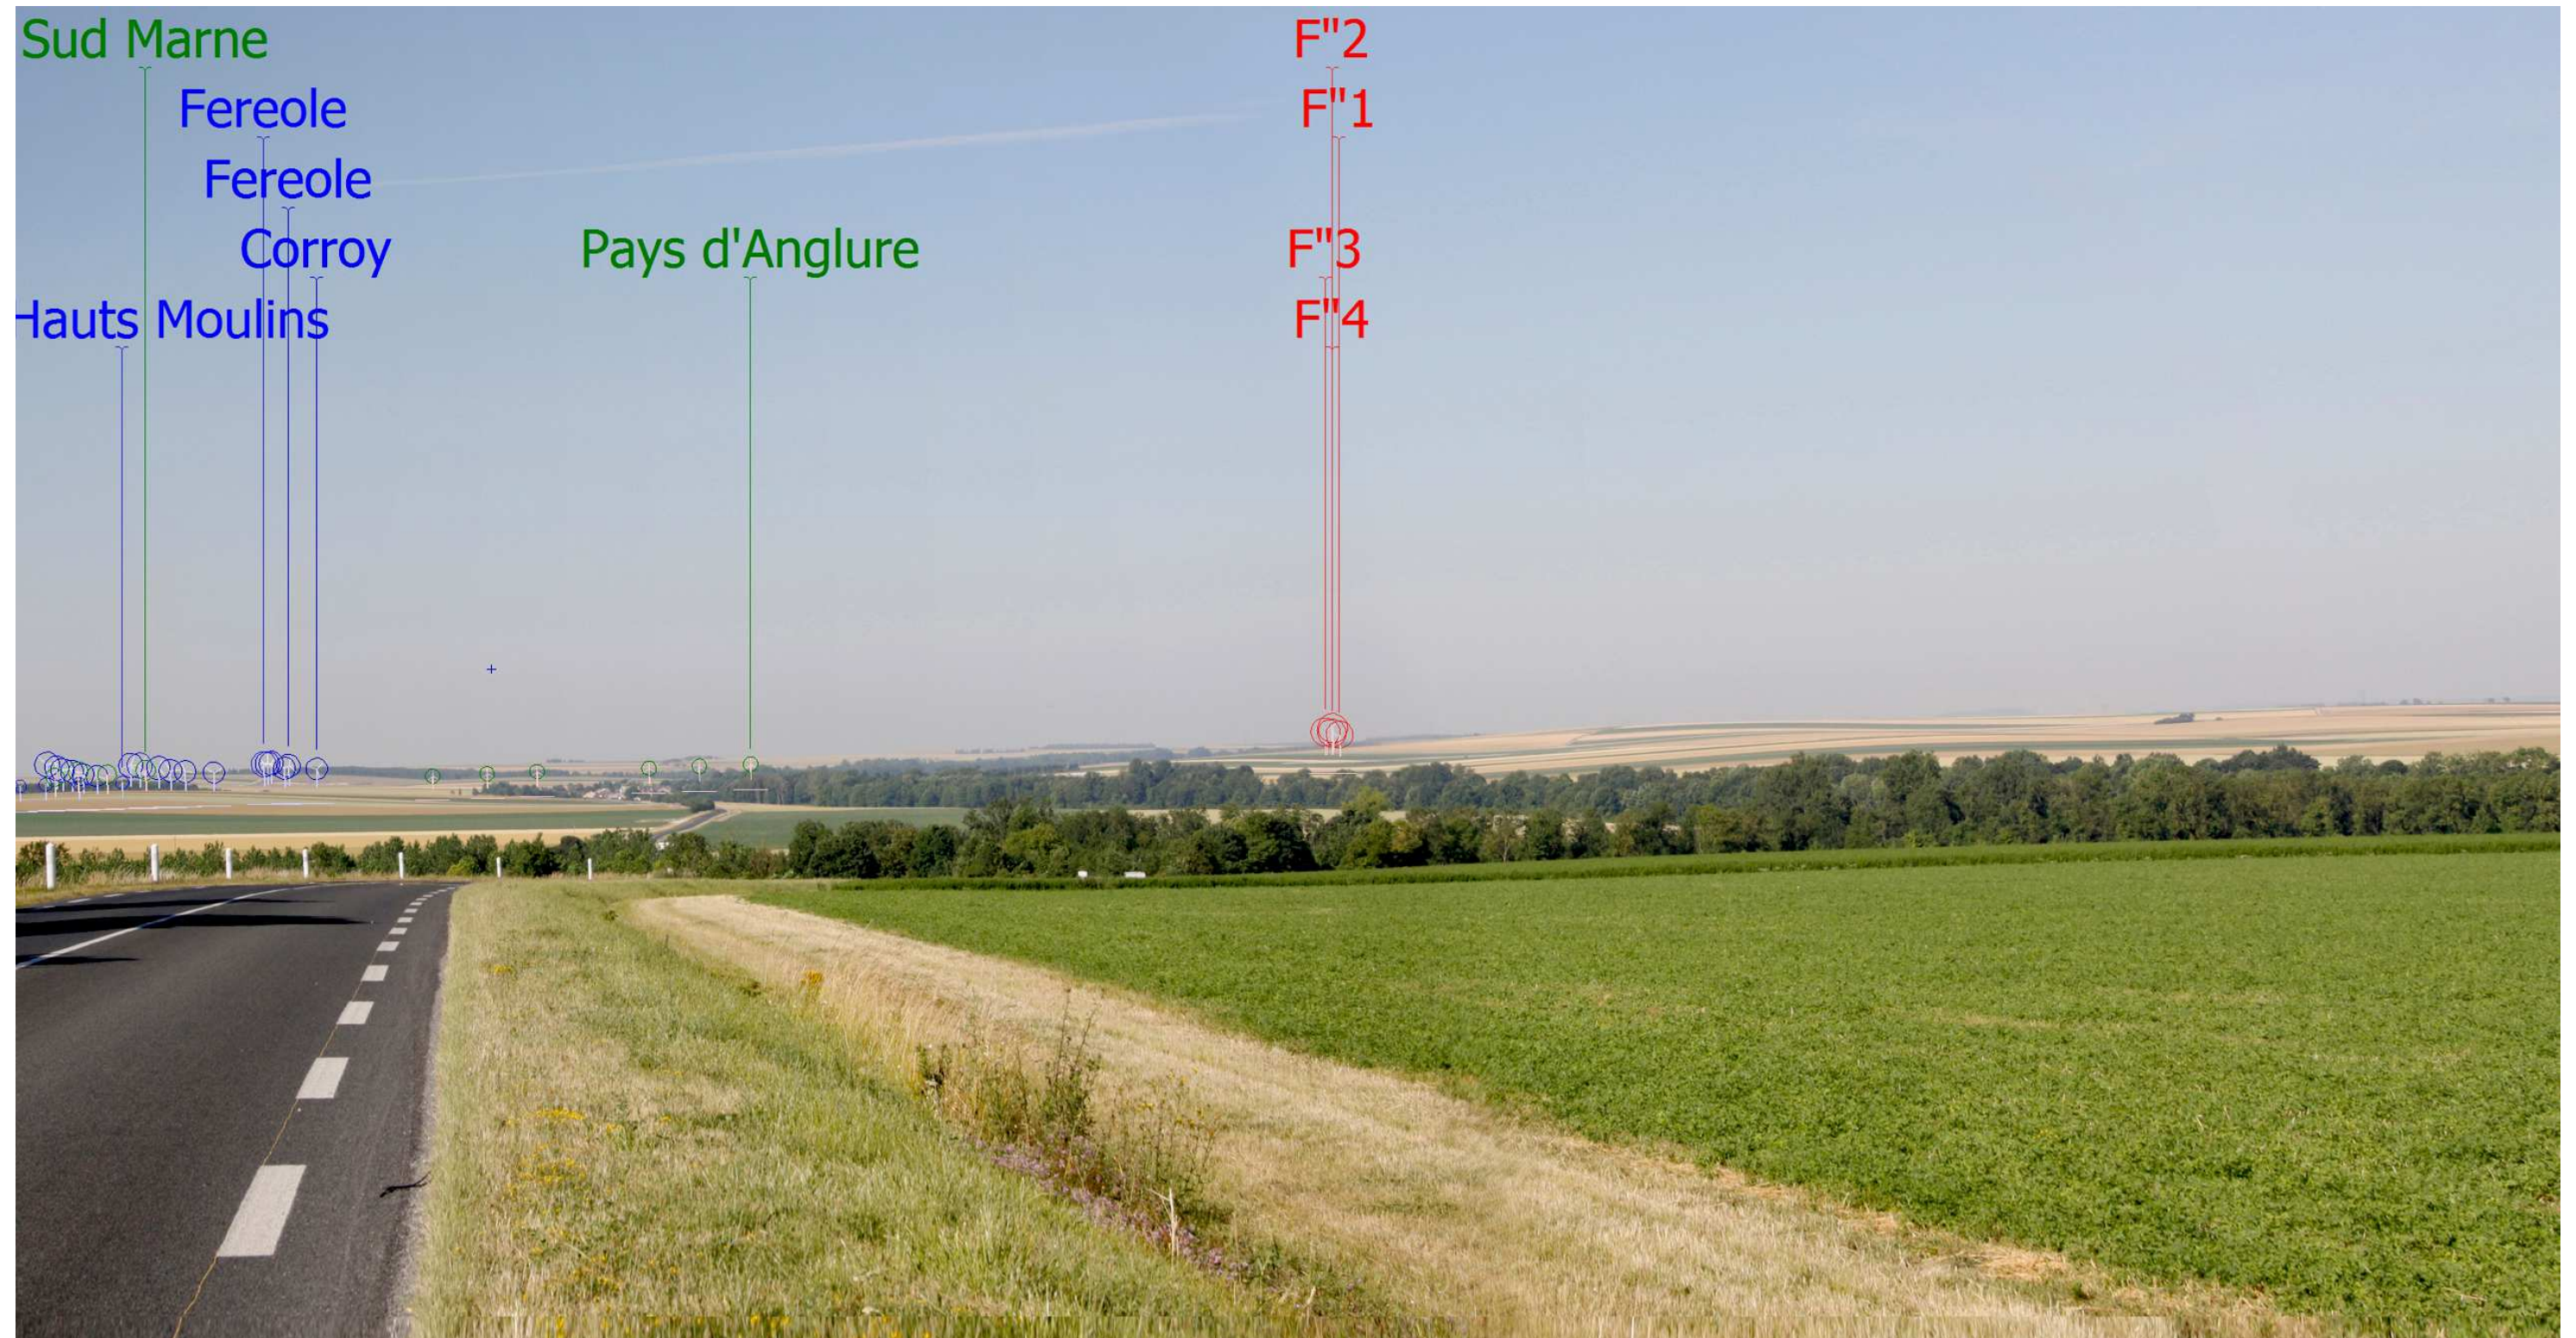

Photomontage n°10

Photomontage n°10a : Germinon (après le parc)

Sur l'axe routier reliant Châlons-en-Champagne à Fère-Champenoise, malgré la vue particulièrement dégagée de la plaine seule, quelques pales émergent au-dessus des ondulations. En effet, elles émergent au niveau de l'horizon sans créer de rupture dans cette ligne particulière de la plaine qui relie la terre au ciel. On peut donc considérer leur impact visuel comme très faible.

Le site actuel

Photomontage

Photomontage d'interprétation

Vision rapprochée (Angle de 50 à 60°)

Le site actuel

Vision rapprochée (Angle de 50 à 60°)

Photomontage

Vision rapprochée (Angle de 50 à 60°)

Photomontage d'interprétation