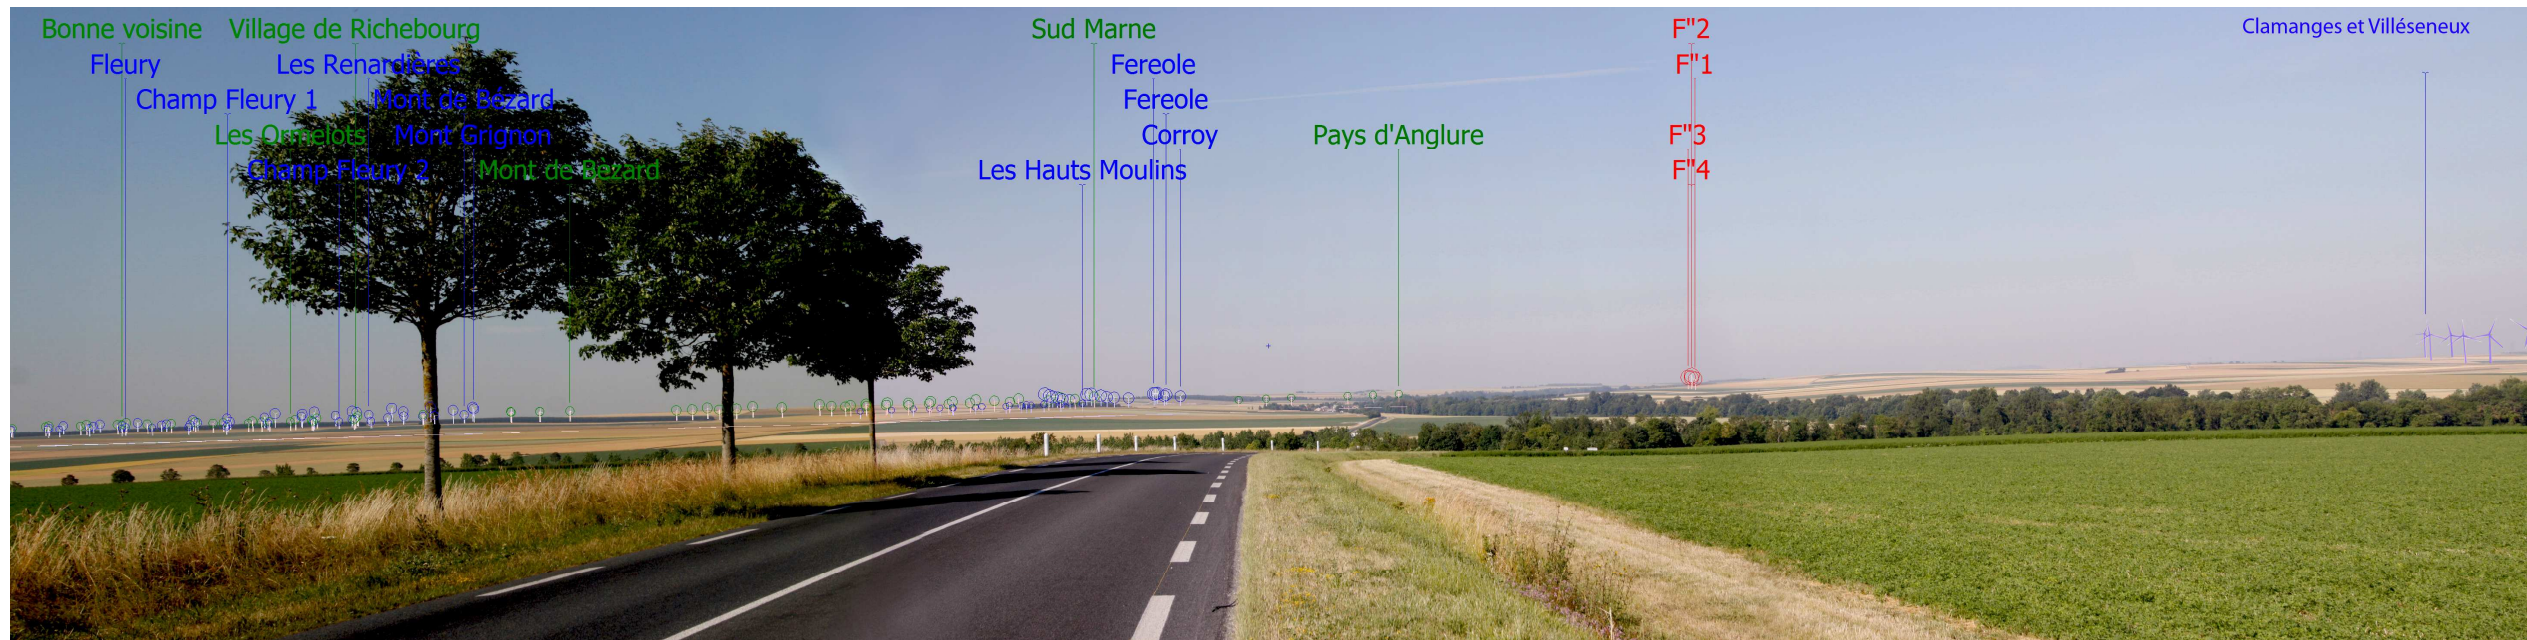

Photomontage n°10

Photomontage n°10a : Germinon (après le parc)

Sur l'axe routier reliant Châlons-en-Champagne à Fère-Champenoise, malgré la vue particulièrement dégagée de la plaine seule, quelques pales émergent au-dessus des ondulations. En effet, elles émergent au niveau de l'horizon sans créer de rupture dans cette ligne particulière de la plaine qui relie la terre au ciel. On peut donc considérer leur impact visuel comme très faible.

Le site actuel

Photomontage

Photomontage d'interprétation

Vision rapprochée (Angle de 50 à 60°)

Le site actuel

Vision rapprochée (Angle de 50 à 60°)

Photomontage

Vision rapprochée (Angle de 50 à 60°)

Photomontage d'interprétation